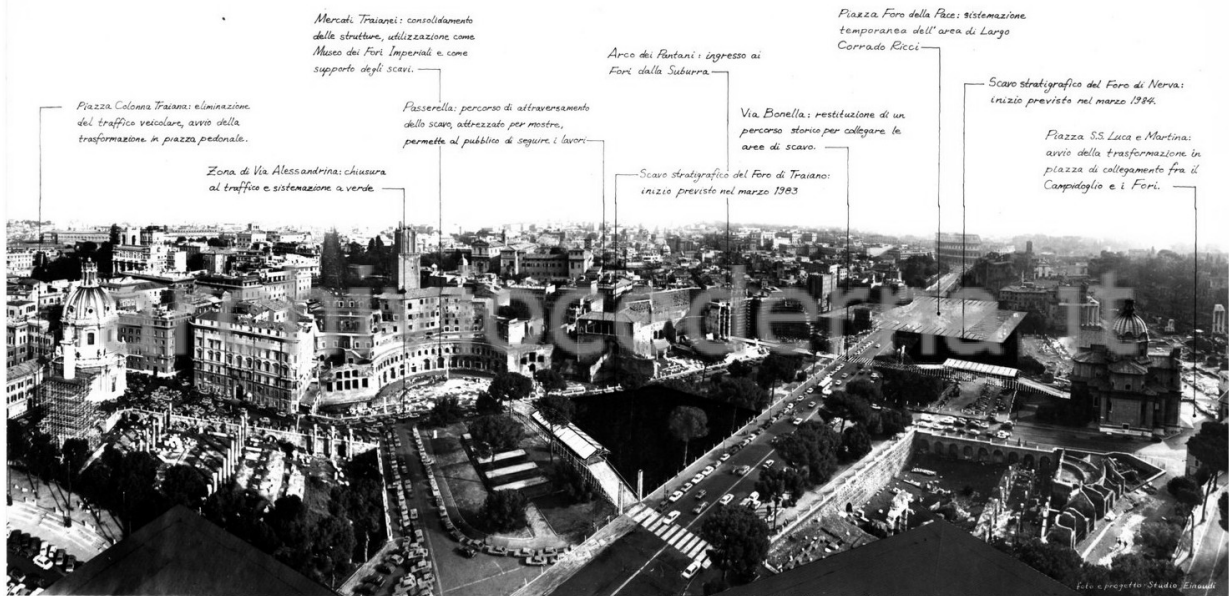

**VEDUTA PANORAMICA
PRIMA FASE** **5**

ELABORAZIONE PROGETTO STUDIO EINAUDI GENNAIO 1983

**PROGETTO PER LA VALORIZZAZIONE DELL'AREA DEI FORI IMPERIALI E DEI MERCATI TRAIANEI
COORDINAMENTO DEL SETTORE ARCHEOLOGICO DEL CENTRO STORICO**

LABORATORIO 2 CITTÀ POLITICA CITTÀ CULTURALE
ASSESSORATO INTERVENTI CENTRO STORICO • X RIPARTIZIONE • SOPRINTENDENZA ARCHEOLOGICA DI ROMA

Veduta Panoramica: Prima Fase 5

PROGETTO PER LA VALORIZZAZIONE DELL'AREA DEI FORI IMPERIALI E DEI MERCATI TRAIANEI
COORDINAMENTO DEL SETTORE ARCHEOLOGICO DEL CENTRO STORICO
LABORATORIO 2 CITTÀ POLITICA CITTÀ CULTURALE
ASSESSORATO INTERVENTI CENTRO STORICO • X RIPARTIZIONE • SOPRINTENDENZA ARCHEOLOGICA DI ROMA

Veduta Panoramica
Diagramma dell'assetto finale 6

Fori Imperiali: recupero della
unità dell'area dei Fori Imperiali
e del Foro Romano per creare
un unico grande parco
archeologico urbano.

Piazza Foro della Pace:
terrazza sui Fori. La sistemazione
finale delle piazze di collegamento
ai Fori sarà oggetto di concorso
di idee.

Piazza S.S. Luca e Martina:
elemento di connessione tra
il Campidoglio ed i Fori.

PROGETTO PER LA VALORIZZAZIONE DELL'AREA DEI FORI IMPERIALI E DEI MERCATI TRAIANEI
COORDINAMENTO DEL SETTORE ARCHEOLOGICO DEL CENTRO STORICO
LABORATORIO 2 CITTÀ POLITICA CITTÀ CULTURALE
ASSESSORATO INTERVENTI CENTRO STORICO • X RIPARTIZIONE • SOPRINTENDENZA ARCHEOLOGICA DI ROMA