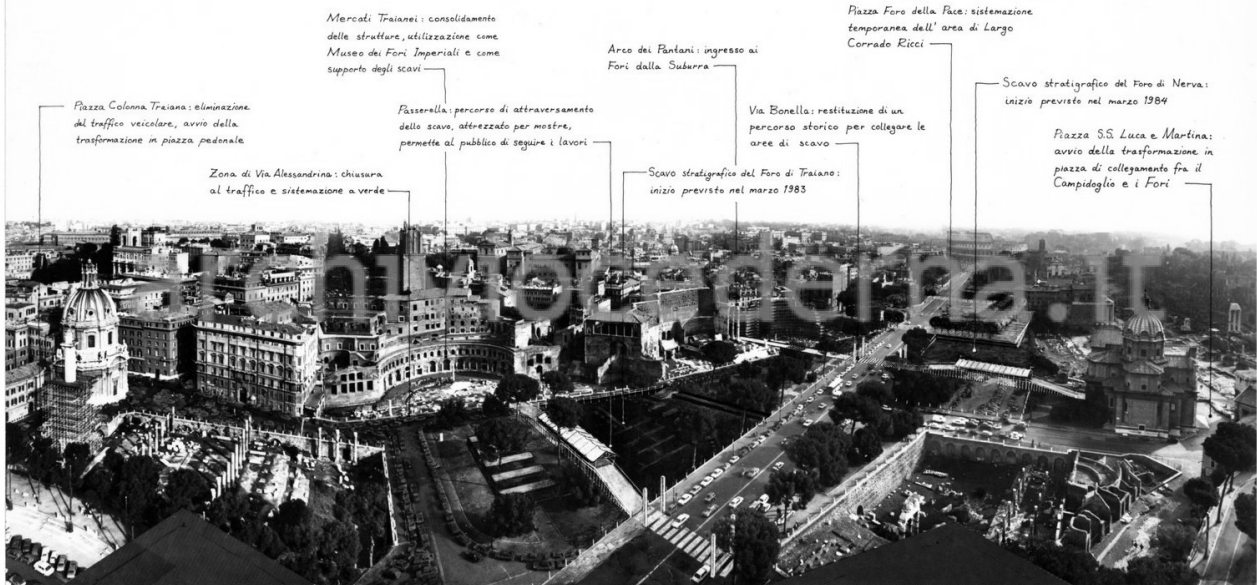

**VEDUTA PANORAMICA
PRIMA FASE** **5**

**PROGETTO PER LA VALORIZZAZIONE DELL'AREA DEI FORI IMPERIALI E DEI MERCATI TRAIANEI
COORDINAMENTO DEL SETTORE ARCHEOLOGICO DEL CENTRO STORICO**

LABORATORIO 2 CITTÀ POLITICA CITTÀ CULTURALE
ASSESSORATO INTERVENTI CENTRO STORICO • X RIPARTIZIONE • SOPRINTENDENZA ARCHEOLOGICA DI ROMA