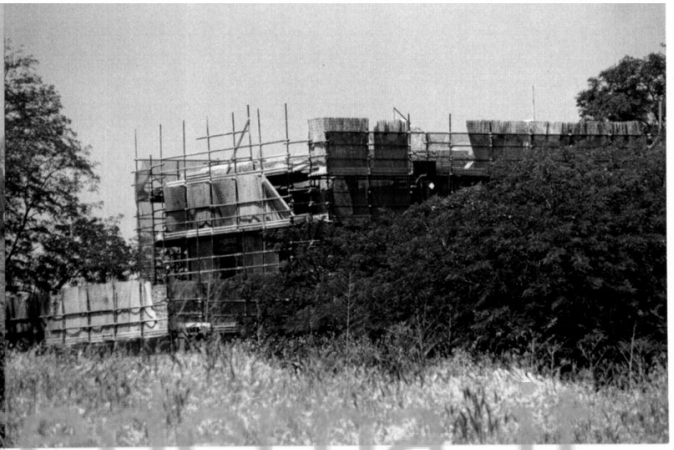

(Paolo da Jesen)

archiviocederna.it

5

2001 S. Rome - 3/8. 26. 500 - Appia Antica -

PRIMA

DURANTE

DOPO

(PROVE DI CARNICIONE)

DA VIA DI CECILIA METENA
DANTE SPERAN

archiviocederna.it

DA VIA APPIA PIGNATELLI - ANTE OPERAM

DALL'APPID ANTICA (SU'ALTEZZA DEL CANCINO DELLA TENUTA DELLA SOSTA)
ANTE OPERAM

DALL'APPID ANTICA (ALL'ALTEZZA DEL CANCELLO DELLA TENUTA DELLA GROSSELLA)
POST OPERAM