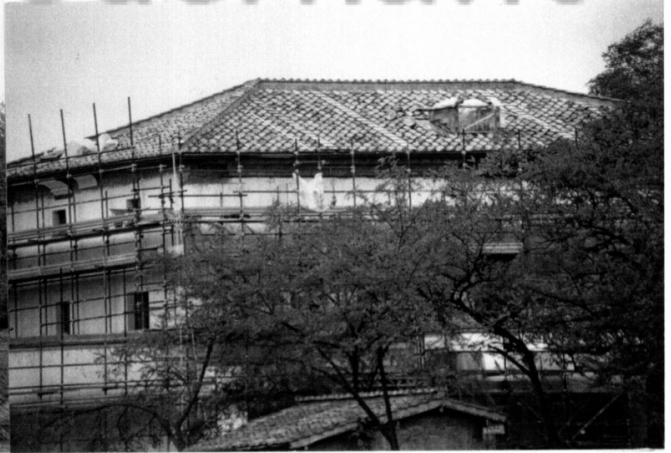

(Paolo da Jesen)

archiviocederna.it

5

2001 S. Rome - 3/8. 26. 500 - Appia Antica -

PRIMA

DURANTE

DOPO

(PROVE DI CARNICIONE)

DA VIA DI CECILIA METENA
DANTE SPERAN

archiviocederna.it

DA VIA APPIA PIGNATELLI - ANTE OPERAM

DALL'APPID ANTICA (SU'ALTEZZA DEL CANCINO DELLA TENUTA DELLA SOSTA)
ANTE OPERAM

DALL'APPID ANTICA (ALL'ALTEZZA DEL CANCELLO DELLA TENUTA DELLA GROSSELLA)
POST OPERAM